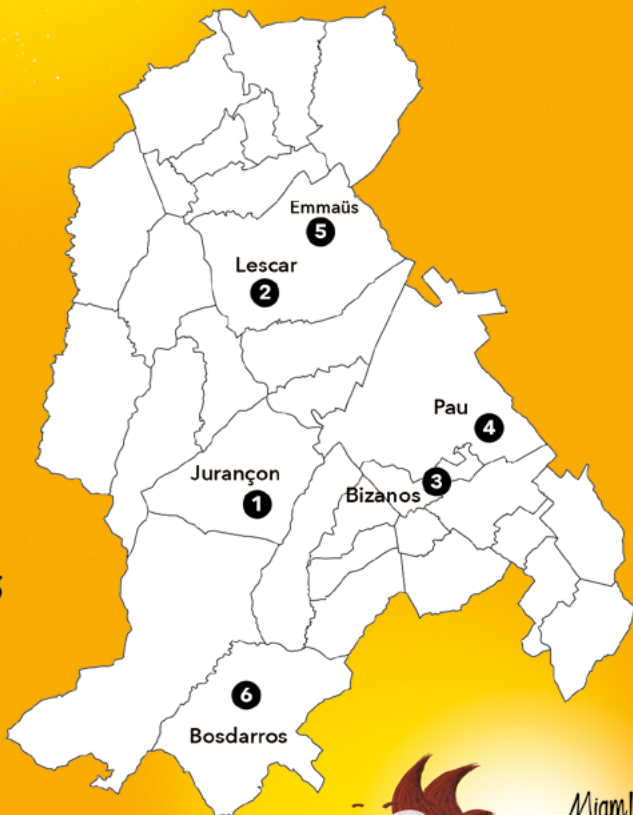

PAU BÉARN
PYRÉNÉES
Communauté d'Agglomération

Direction Développement Durable et Déchets
39 avenue Larribau 64000 Pau
05 59 14 64 30 - collecte@agglo-pau.fr
www.pau.fr